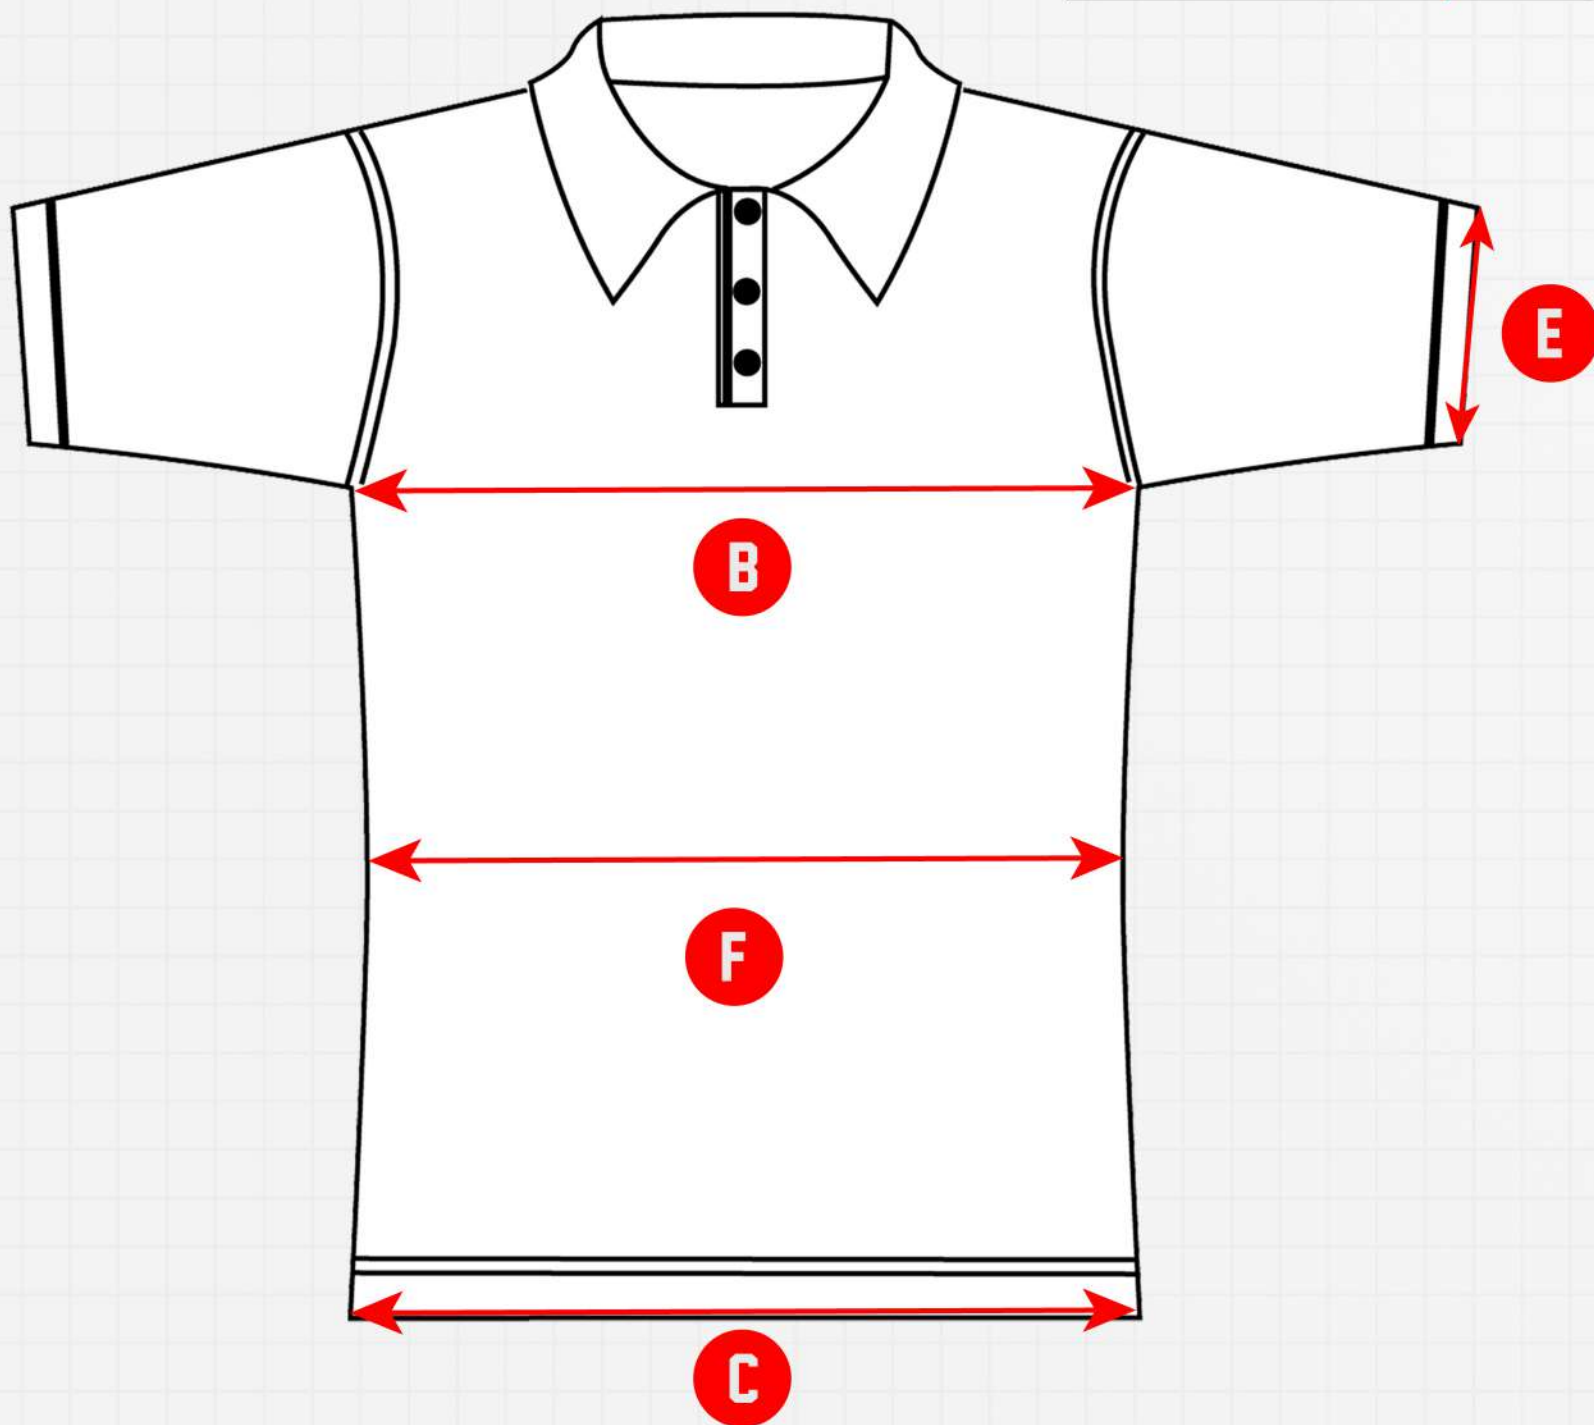

### STANDARD MEN POLO/T-SHIRT LONG & SHORT SLEEVES SIZE CHART

SIZE CM	KID SIZES									ADULT SIZES								
	2	4	6	8	10	12	14	16 (3XS)	18 (2XS)	XS	S	M	L	XL	2XL	3XL	4XL	5XL
<b>A</b>	44	44	50	52	54	56	62	64	66	67	69	71	73	75	77	79	81	83
<b>B</b>	30	32	35	37	40	42	44	46	47.5	49	51	53	56	58	60	62	65	68
<b>C</b>	30	32	35	37	40	42	44	46	47.5	49	51	53	56	58	60	62	65	68
<b>D</b>	12	13	14	15	16	17	18	19	20	21	22	23	24	25	25.5	26	26.5	27
<b>DI</b>	53	54	55	56	57	58	59	60	61	62	63	64	65	66	67	68	69	70
<b>E</b>	10	11	12	13	14	15	16	17	18	18	19	20	21	22	23	24	25	26

**A** LENGTH    **B** 1/2 CHEST    **C** 1/2 BOTTOM    **D** SLEEVE LENGTH    **DI** LONG SLEEVE LENGTH    **E** CUFF WIDTH

### STANDARD WOMEN POLO/T-SHIRT SIZE CHART

SIZE CM	2	4	6	8	10	12	14	16 (XS)	S	M	L	XL	2XL	3XL	3XL
<b>A</b>	43	45	47	49	51	53	55	57	59.5	62	64.5	67	69.5	72	74.5
<b>B</b>	32	34	36	38	40	42	44	46	48.5	51	53.5	56	58.5	61	63.5
<b>C</b>	32	34	36	38	40	42	44	46	48.5	51	53.5	56	58.5	61	63.5
<b>D</b>	11.5	12	12.5	13	13.5	14	14.5	15	16	17	18	19	20	21	22
<b>E</b>	10	11	12	12	12	13	13	13	14	15	16	17	18	19	20
<b>F</b>	27	29	31	33	35	37	39	41	43.5	46	48.5	51	53.5	56	58.5