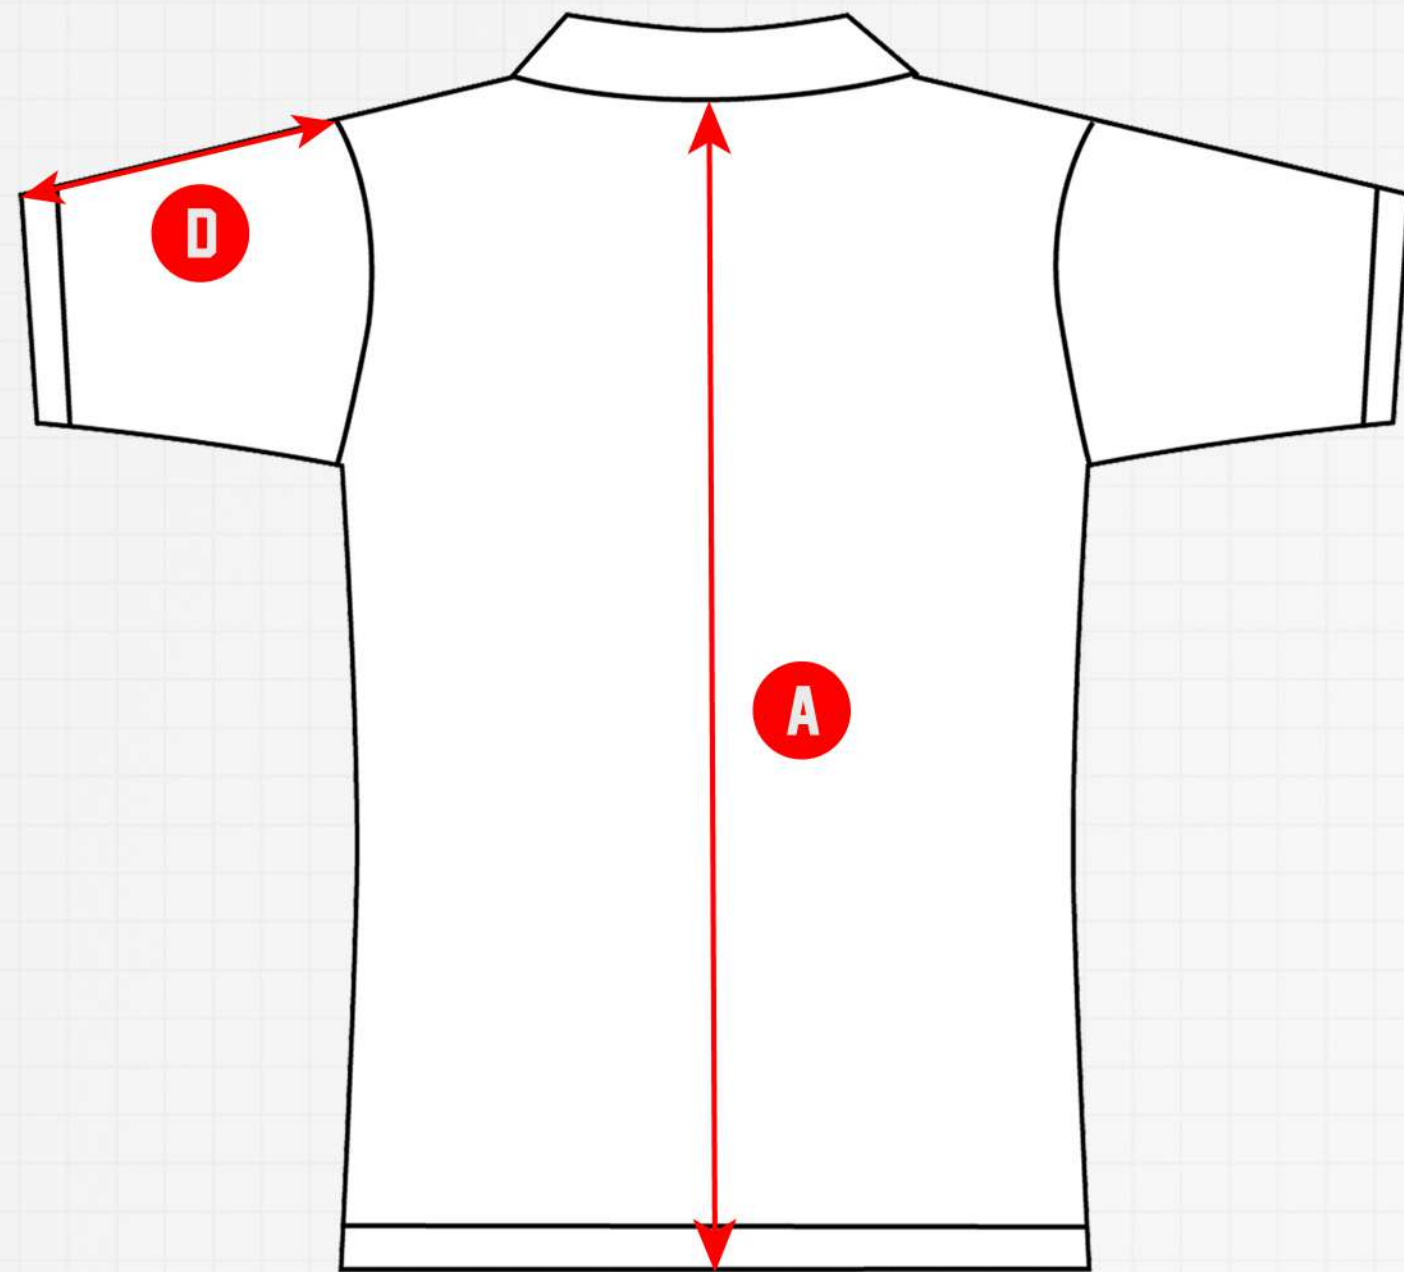

### STANDARD MEN POLO/T-SHIRT LONG & SHORT SLEEVES SIZE CHART

SIZE CM	KID SIZES									ADULT SIZES								
	2	4	6	8	10	12	14	16 (3XS)	18 (2XS)	XS	S	M	L	XL	2XL	3XL	4XL	5XL
<b>A</b>	44	44	50	52	54	56	62	64	66	67	69	71	73	75	77	79	81	83
<b>B</b>	30	32	35	37	40	42	44	46	47.5	49	51	53	56	58	60	62	65	68
<b>C</b>	30	32	35	37	40	42	44	46	47.5	49	51	53	56	58	60	62	65	68
<b>D</b>	12	13	14	15	16	17	18	19	20	21	22	23	24	25	25.5	26	26.5	27
<b>DI</b>	53	54	55	56	57	58	59	60	61	62	63	64	65	66	67	68	69	70
<b>E</b>	10	11	12	13	14	15	16	17	18	18	19	20	21	22	23	24	25	26

**A** LENGTH    **B** 1/2 CHEST    **C** 1/2 BOTTOM    **D** SLEEVE LENGTH    **DI** LONG SLEEVE LENGTH    **E** CUFF WIDTH

### STANDARD WOMEN POLO/T-SHIRT SIZE CHART

SIZE CM	2	4	6	8	10	12	14	16 (XS)	S	M	L	XL	2XL	3XL	3XL
<b>A</b>	43	45	47	49	51	53	55	57	59.5	62	64.5	67	69.5	72	74.5
<b>B</b>	32	34	36	38	40	42	44	46	48.5	51	53.5	56	58.5	61	63.5
<b>C</b>	32	34	36	38	40	42	44	46	48.5	51	53.5	56	58.5	61	63.5
<b>D</b>	11.5	12	12.5	13	13.5	14	14.5	15	16	17	18	19	20	21	22
<b>E</b>	10	11	12	12	12	13	13	13	14	15	16	17	18	19	20
<b>F</b>	27	29	31	33	35	37	39	41	43.5	46	48.5	51	53.5	56	58.5