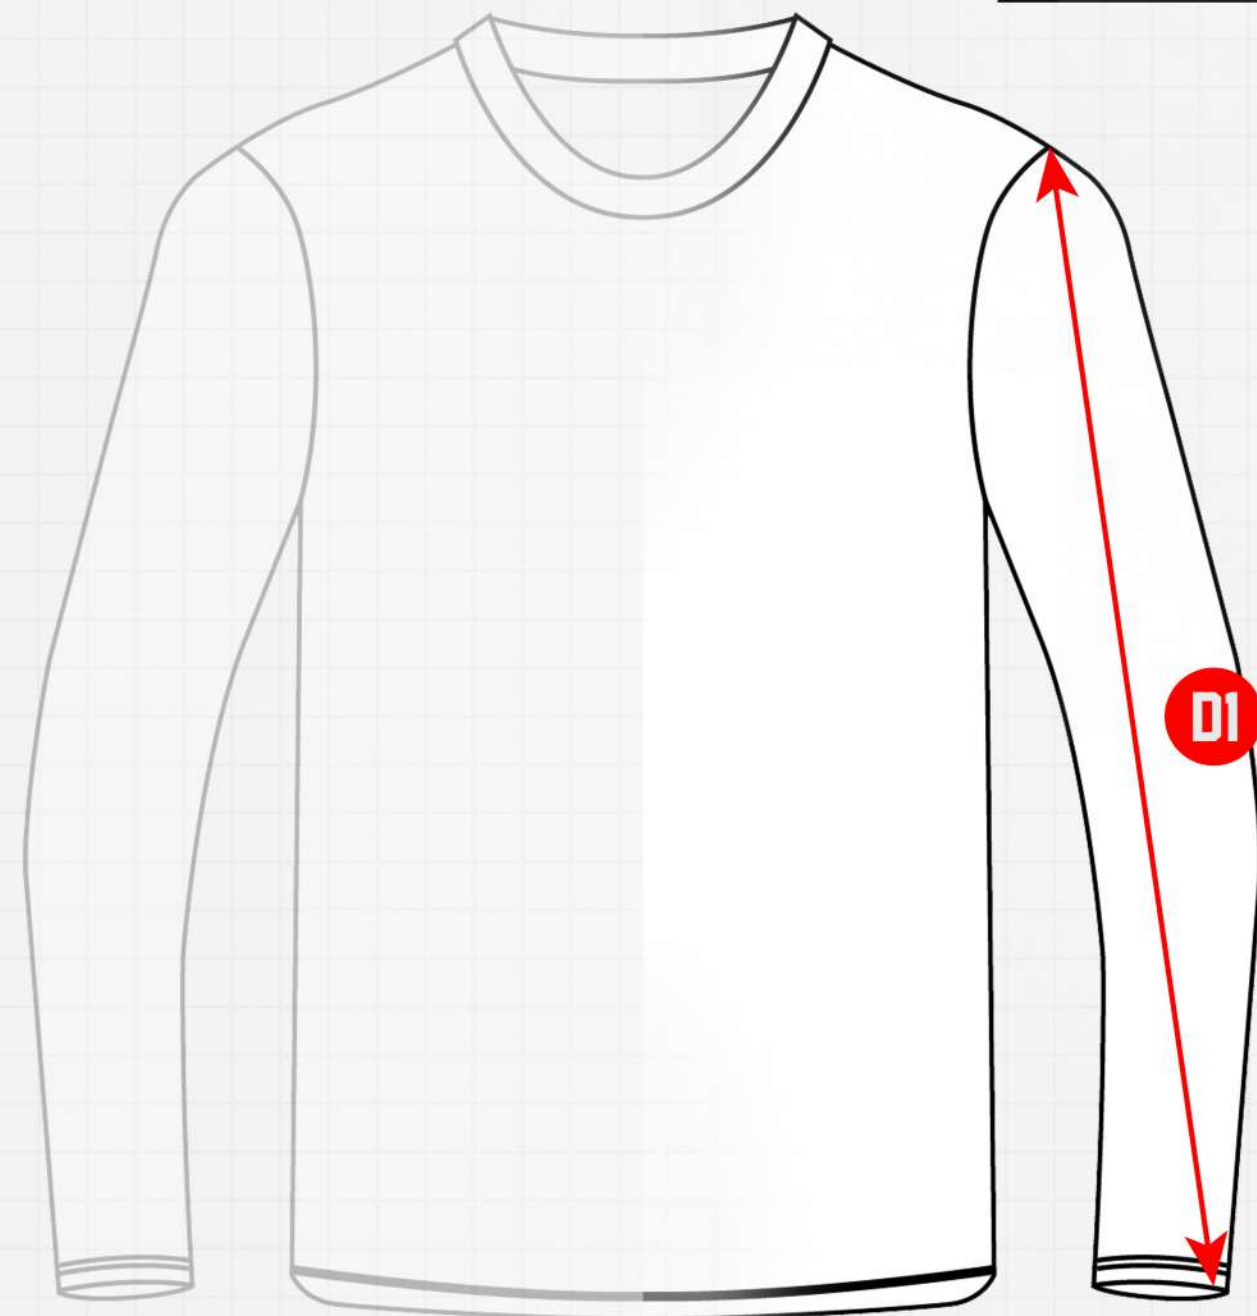

### STANDARD MEN POLO/T-SHIRT LONG & SHORT SLEEVES SIZE CHART

SIZE CM	KID SIZES									ADULT SIZES								
	2	4	6	8	10	12	14	16 (3XS)	18 (2XS)	XS	S	M	L	XL	2XL	3XL	4XL	5XL
<b>A</b>	44	44	50	52	54	56	62	64	66	67	69	71	73	75	77	79	81	83
<b>B</b>	30	32	35	37	40	42	44	46	47.5	49	51	53	56	58	60	62	65	68
<b>C</b>	30	32	35	37	40	42	44	46	47.5	49	51	53	56	58	60	62	65	68
<b>D</b>	12	13	14	15	16	17	18	19	20	21	22	23	24	25	25.5	26	26.5	27
<b>DI</b>	53	54	55	56	57	58	59	60	61	62	63	64	65	66	67	68	69	70
<b>E</b>	10	11	12	13	14	15	16	17	18	18	19	20	21	22	23	24	25	26

**A** LENGTH    **B** 1/2 CHEST    **C** 1/2 BOTTOM    **D** SLEEVE LENGTH    **DI** LONG SLEEVE LENGTH    **E** CUFF WIDTH

### STANDARD WOMEN POLO/T-SHIRT SIZE CHART

SIZE CM	2	4	6	8	10	12	14	16 (XS)	S	M	L	XL	2XL	3XL	3XL
<b>A</b>	43	45	47	49	51	53	55	57	59.5	62	64.5	67	69.5	72	74.5
<b>B</b>	32	34	36	38	40	42	44	46	48.5	51	53.5	56	58.5	61	63.5
<b>C</b>	32	34	36	38	40	42	44	46	48.5	51	53.5	56	58.5	61	63.5
<b>D</b>	11.5	12	12.5	13	13.5	14	14.5	15	16	17	18	19	20	21	22
<b>E</b>	10	11	12	12	12	13	13	13	14	15	16	17	18	19	20
<b>F</b>	27	29	31	33	35	37	39	41	43.5	46	48.5	51	53.5	56	58.5